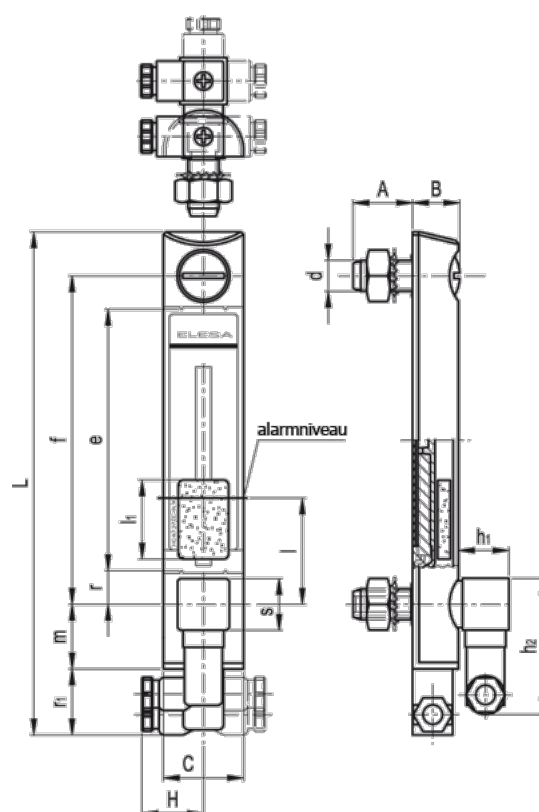

Varenummer: 2311011156
 Beskrivelse: E+G Vertikal søjleoliestandsglas
 HCX.127-E-STL-N.A.-M12

Mål

| | |
|---------|-----------|
| A = 23 | h2 = 54 |
| B = 18 | l = 50 |
| C = 31 | L = 195 |
| d = M12 | l1 = 40 |
| e = 101 | m = 25 |
| f = 127 | r = 13 |
| H = 27 | r1 = 26 |
| h1 = 21 | s = 22x22 |

Vægt (g) = 236